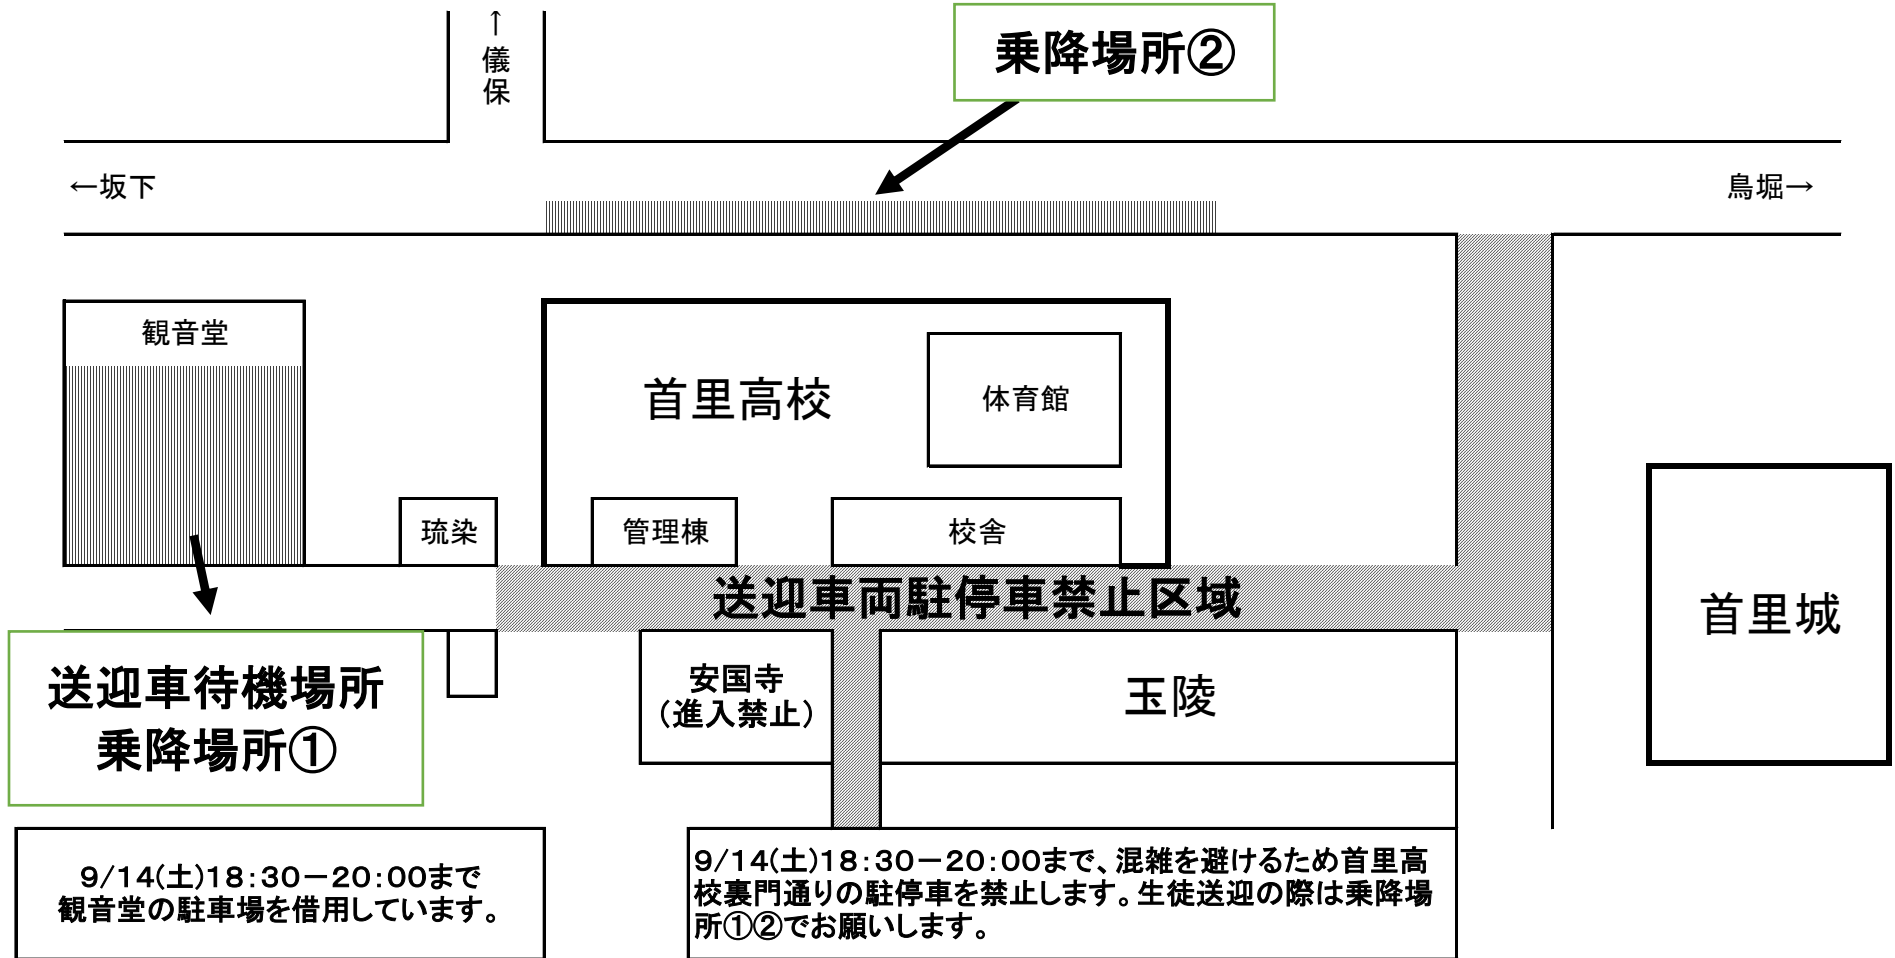

9/14(土)首里フェス2日目 送迎の際の協力依頼

*待ち合わせは乗降場所①②で行うようお願いいたします。

舞台部門プログラム

場所：本校体育館

訂正版

No	団	団クラス	タイトル	時間
1	8	3-6, 2-2, 1-7	ミュージカルやってみた シュンジーポッターと愉快的仲間たち	9:30 ~ 9:50
2	1	3-8, 2-1, 1-10	どこよりも楽しむ感じで ミュージカルうらしま太郎	10:00 ~ 10:20
3	9	3-1, 2-6, 1-8	誰もがみんな主演 首里コレ	10:30 ~ 10:50
4	4	3-10, 2-4, 1-9	花屋の花が美しいのは当然！私たちはその花にも負けない野原に咲く華になるの モモの奇妙な物語	11:00 ~ 11:20
5	7	3-2, 2-5, 1-6	学園系 俺たちの青春	11:30 ~ 11:50
6	3	3-5, 2-8, 1-3	蘇えるディズニーチャンネルの記憶	12:00 ~ 12:20
7	10	3-4, 2-9, 1-4	はじけるだけ 天に飛び立つ	12:30 ~ 12:50
8	5	3-3, 2-10, 1-2	まあ、イケる 5オーダン ジャイアン更正プロジェクト	13:00 ~ 13:20
9	6	3-7, 2-3, 1-5	個性 360度どこからみてもアイドル みんなの視線をいただきます	13:30 ~ 13:50
10	2	3-9, 2-7, 1-1	笑顔 アナゆき	14:00 ~ 14:20

斜体が訂正部分

9/11 17:30 作成

映像部門プログラム

場所：化学西教室, 化学東教室, 物理西教室

No	団	団クラス	タイトル	化学西での上映時間	化学東での上映時間	物理西での上映時間
1	2	3-9, 2-7, 1-1	ズッキュンパラダイス	9:30 ~ 9:50	11:00 ~ 11:20	12:30 ~ 12:50
2	4	3-10, 2-4, 1-9	劇場版ポケットモンスター film ダグドリオ	10:00 ~ 10:20	11:30 ~ 11:50	13:00 ~ 13:20
3	7	3-2, 2-5, 1-6	リズム天国ゴールド	10:30 ~ 10:50	12:00 ~ 12:20	13:30 ~ 13:50
4	9	3-1, 2-6, 1-8	The You tube~青春~	11:00 ~ 11:20	12:30 ~ 12:50	14:00 ~ 14:20
5	3	3-5, 2-8, 1-3	いざ！出陣	11:30 ~ 11:50	13:00 ~ 13:20	9:30 ~ 9:50
6	6	3-7, 2-3, 1-5	首里高校の名探偵	12:00 ~ 12:20	13:30 ~ 13:50	10:00 ~ 10:20
7	5	3-3, 2-10, 1-2	世にも奇妙な首里高校	12:30 ~ 12:50	14:00 ~ 14:20	10:30 ~ 10:50
8	8	3-6, 2-2, 1-7	SHURI空	13:00 ~ 13:20	9:30 ~ 9:50	11:00 ~ 11:20
9	10	3-4, 2-9, 1-4	仮面ライダーももこ	13:30 ~ 13:50	10:00 ~ 10:20	11:30 ~ 11:50
10	1	3-8, 2-1, 1-10	ようつべ	14:00 ~ 14:20	10:30 ~ 10:50	12:00 ~ 12:20

展示部門プログラム

場所：普通教室棟（1, 2階各教室）

団	団クラス	タイトル	場所
1	3-8, 2-1, 1-10	首里城風フォトスタジオ	3年8組 ＜普通教室棟2階＞
2	3-9, 2-7, 1-1	Japanese 祭	3年9組 ＜普通教室棟2階＞
3	3-5, 2-8, 1-3	サンリオシェーランド ～みんなをラブリーハッピーに～	3年5組 ＜普通教室棟2階＞
4	3-10, 2-4, 1-9	異次元パーク	3年10組 ＜普通教室棟2階＞
5	3-3, 2-10, 1-2	あなたは何フェチ	3年3組 ＜普通教室棟1階＞
6	3-7, 2-3, 1-5	Everyday in everyway, we are getting better and better.	3年7組 ＜普通教室棟2階＞
7	3-2, 2-5, 1-6	アートノセカイ	3年2組 ＜普通教室棟2階＞
8	3-6, 2-2, 1-7	バルーンの国	3年6組 ＜普通教室棟2階＞
9	3-1, 2-6, 1-8	ファンタジー	3年1組 ＜普通教室棟1階＞
10	3-4, 2-9, 1-4	ディズニーの世界	3年4組 ＜普通教室棟1階＞